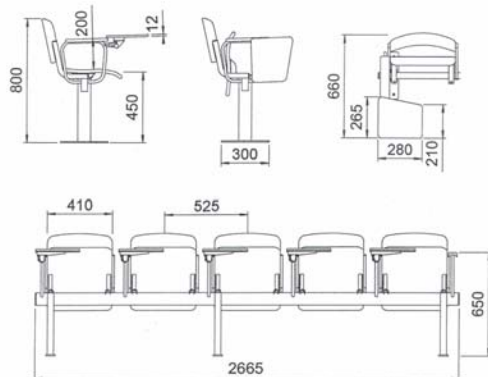

MOBAPEC

AUDITÓRIOS

Eb 2,3 Alijó

Eb 2,3 Paulo Quintela - Bragança

Eb 2,3 Couto Mineiro - Castelo Paiva

Eb 2,3 Rio Tinto Nº2

CADEIRA PARA AUDITÓRIO FIXA

Cadeiras de anfiteatro/auditório com assento rebatível por sistema de molas ou fixo, com palmatórias em MDF lacado com melamina preta LQ, de dois movimentos (rotativo e rebatível).

A base e a estrutura é construída em tubo de várias dimensões.

Os apoios de braços em chapa de aço revestida a semi-pele.

O acabamento da estrutura é feito a tinta epoxy.

O assento e o encosto construídos em contraplacado de faia estofados a tecido ígnifugo.